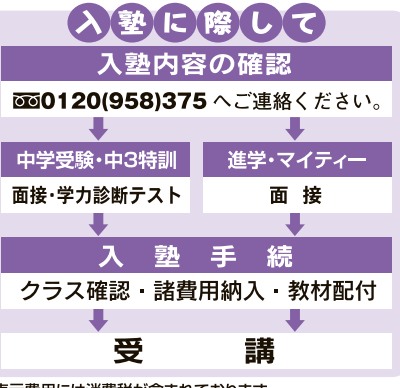

受講回数	受講区分	アチーブレス1:2
週1回 (1コマ) 80分×4回	小学生	12,960円
	小学生(受験)	16,200円
	中学1・2	14,040円
	中学3	16,200円
	高校1・2	17,280円
	高校3	19,440円

※本科との併用受講生は上記の料金より1,080円/月 割引になります。

新高1生応援講座

開講期間 ~4/5まで 日程は自由

▶ 自信を持って高校へ! 高校入学の準備を特別費用で応援します。

個別指導による4つの講座

- ① 数学Iの予習
- ② 高校英文法の予習
- ③ 中学内容の復習
- ④ 高校の課題解決

どの講座も・・・
6,480円(税込)
80分×2回
※その他の費用はありません。
※受講講座・回数は自由に選べます。

ホーム・スクールは生徒・保護者の満足度をさらに追求します。

保護者面談・毎月通信の郵送など、保護者との連携を大切にしています。入会時の説明以外の追加費用がない低い年間費用です。無料補習が充実していて、自習室が自由に使えます。入試説明会・コンク

ル等のイベントも充実させ、塾生のやる気アップに取り組んでいます。全クラスで、3検定の取り組みを強化しています。(団体賞の受賞3回)。これからも、受験雑誌で紹介された「顧客満足度抜群の塾」をさらに追求します。

入会金(全コース)
0円

- ### 合格実績
- 私立中学・公立中等教育学校：東洋大牛久/江戸川学園取手/茗溪学園/取手聖徳/土浦日大/清真/常総/霞南至徳/芝浦工大柏/専修大松戸/龍澤/千葉日大一/松戸聖徳/和洋国府台/西武台/二松学舎柏/市川/国府台女子/東邦大付東邦/秀明八千代/春日部共栄/和洋九段/明大明治/共栄学園/北豊島/足立/千代田学園/聖学院/江戸川女子/駒込/東京家政大/上野学園/かえつ有明/頌栄女子/星美学園/並木
 - 国立高校：お茶の水女子大付属/東京工業大付属/東京芸術大音楽学部附属
 - 東京私立高校：開成/巣鴨/明大明治/早稲田実業/専修大附属/中央大附属/日大豊山/豊島岡女子/淑徳巣鴨/創価/東洋女子/岩倉/文京学院大/女子美術大付属/共栄学園/東京家政学院/修徳/瀧徳/北豊島/東京電機大/明治学院/都文館/駒込/正則/順天/関東第一/戸板女子/佼成学園女子/京華女子/城西大附城西/武蔵野/東京成徳
 - 埼玉・神奈川私立高校：早稲田大学本庄/浦和学院/獨協埼玉/桐光学園/桐蔭学園
 - 千葉私立高校：芝浦工大柏/専修大松戸/東邦大付東邦/成田/和洋国府台/我孫子二階堂/中央学院/聖徳大附/二松学舎柏/東京学院/千葉商大付/流通経済大柏/柏日体/西武台千葉/龍澤/東葉
 - 静岡県立・私立高校：(県立)磐田南/(私立)浜松日体/(私立)不二聖心女子学院
 - 茨城私立高校：江戸川学園取手/土浦日大/岩瀬日大/東洋大牛久/つくば秀英/常総学院/茗溪学園/鹿島学園/つくば国際大学/つくば国際大学東風/愛国電ヶ崎/取手聖徳/茨城/明秀学園日立/霞ヶ浦/茨城キリスト/常盤大学/水城/水戸英陵/水戸短大附
 - 国立高専：東京工専/茨城工専
 - 千葉県立高校：東葛飾/小金/鎌ヶ谷/鎌ヶ谷西/柏/柏南/柏中央/柏陵/柏の葉/松戸/松戸六実/松戸馬橋/我孫子/我孫子東/印旛明誠/沼南/沼南高柳/東金/野田中央/清水/流山おおたかの森/流山北/流山南/幕張総合/成田国際
 - 茨城県立高校：土浦一/土浦二/土浦工業/電ヶ崎一/電ヶ崎二/電ヶ崎南/取手一/取手二/取手松陽/守谷/つくば工科/竹園/並木/藤代紫水/水海道一/水海道二/下妻一/伊奈/日立二/岩井/牛久/牛久栄進/笠崎/石下紫峰/水戸牧
 - 大学：筑波/千葉/茨城/早稲田/立教/青山学院/東京理科/成城/東京電機/山梨学院/茨城県立医療/人間科学