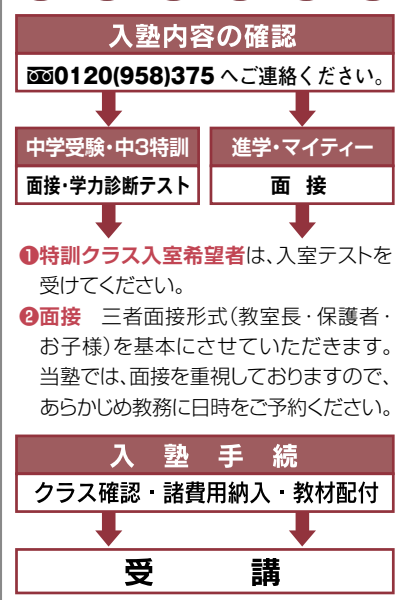

入塾に際して

学年	科目	月謝	一週間の授業時間
中3 進学クラス	英・数・国	19,440円	2日/週 230分
	英数国理社	24,840円	3日/週 340分
中3 特訓クラス	英・数・国	22,680円	4日/週 330分
	英数国理社	30,240円	4日/週 440分
中2 進学クラス	英・数・国	18,360円	2日/週 230分
	英数国理社	23,760円	3日/週 340分
中1 進学クラス	英・数・国	18,360円	2日/週 230分
	英数国理社	23,760円	3日/週 340分

学年	科目	月謝	一週間の授業時間
小6 進学クラス	英	4,320円	1日/週 40分
	算・国	8,640円	2日/週 120分
小5 進学クラス	算・国・英	11,880円	2日/週 160分
	英	4,320円	1日/週 40分
小4 進学クラス	算・国	8,640円	2日/週 120分
	算・国・英	11,880円	2日/週 160分
小3 進学クラス	算・国	6,480円	1日/週 80分
	算・国	6,480円	1日/週 80分

受講回数	受講区分	月謝
週1回 (1コマ) 80分×4回	小学生	12,960円
	小学5・6(受験)	16,200円
	中学1・2	14,040円
	中学3	16,200円
	高校1・2	17,280円
	高校3	19,440円

学年	科目	月謝	一週間の授業時間
小6 受験クラス	算・国	20,520円	3日/週 250分
	算国理社	24,840円	3日/週 330分
小5 受験クラス	算・国	19,440円	3日/週 250分
	算国理社	23,760円	3日/週 330分
小4 受験クラス	算・国	12,960円	2日/週 80分+個別50分
	算・国	12,960円	2日/週 80分+個別50分

※お月謝は税込みで表示してあります。

一人ひとりを大切に育てる進学塾! <小・中・高生の進学・受験>

ホーム・スクール

SINCE 1971 英検・漢検・数検準会場指定校 茨城統一テスト協議会加盟塾 受付時間/平日・土曜 PM2:00~PM10:00

総合案内 フリーダイヤル **0120-958-375** ミンナゴウカク
<http://www.homeschool.co.jp>
E-mail info@homeschool.co.jp

ホームスクール合格

検索