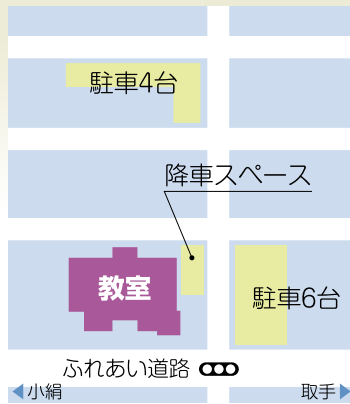

入試説明会

受験指導に欠かせない情報力。創立以来、中学・高校と築き上げてきた信頼関係を元に入手する茨城・千葉の入試情報。授業に生かしながら、塾生と保護者の方に提供していきます。

入試・学習法などの資料▶

学力をしっかりとつける冬期講習です

期間 12月25日～12月30日
+1月4日～1月7日

6～9日間+1日 (欠席した場合の補習日があります)

- ▶ 本科小学部 ……小4～小6
- ▶ 本科中学受験 ……小4～小6
- ▶ 本科中学部 ……中1～中3
- ▶ 個別指導 ……小1～高3・既卒生

最終日は講習会テストを実施

- ▶ 小学生：統一テスト全国版の受験型か非受験型
- ▶ 中学生：茨城統一テスト

当塾の講習会は単なる生徒集めのイベントではありません。

特に守谷本部教室は、ほとんどの子がここから「塾勉」をスタートさせます。そこで学力差を考慮し、学習内容を全員がより確実に習得する手助けとして、個別指導を無料でつけます。(40分×5回)

ホーム・スクールは、お子様の「塾勉」スタートを最大限に応援します。