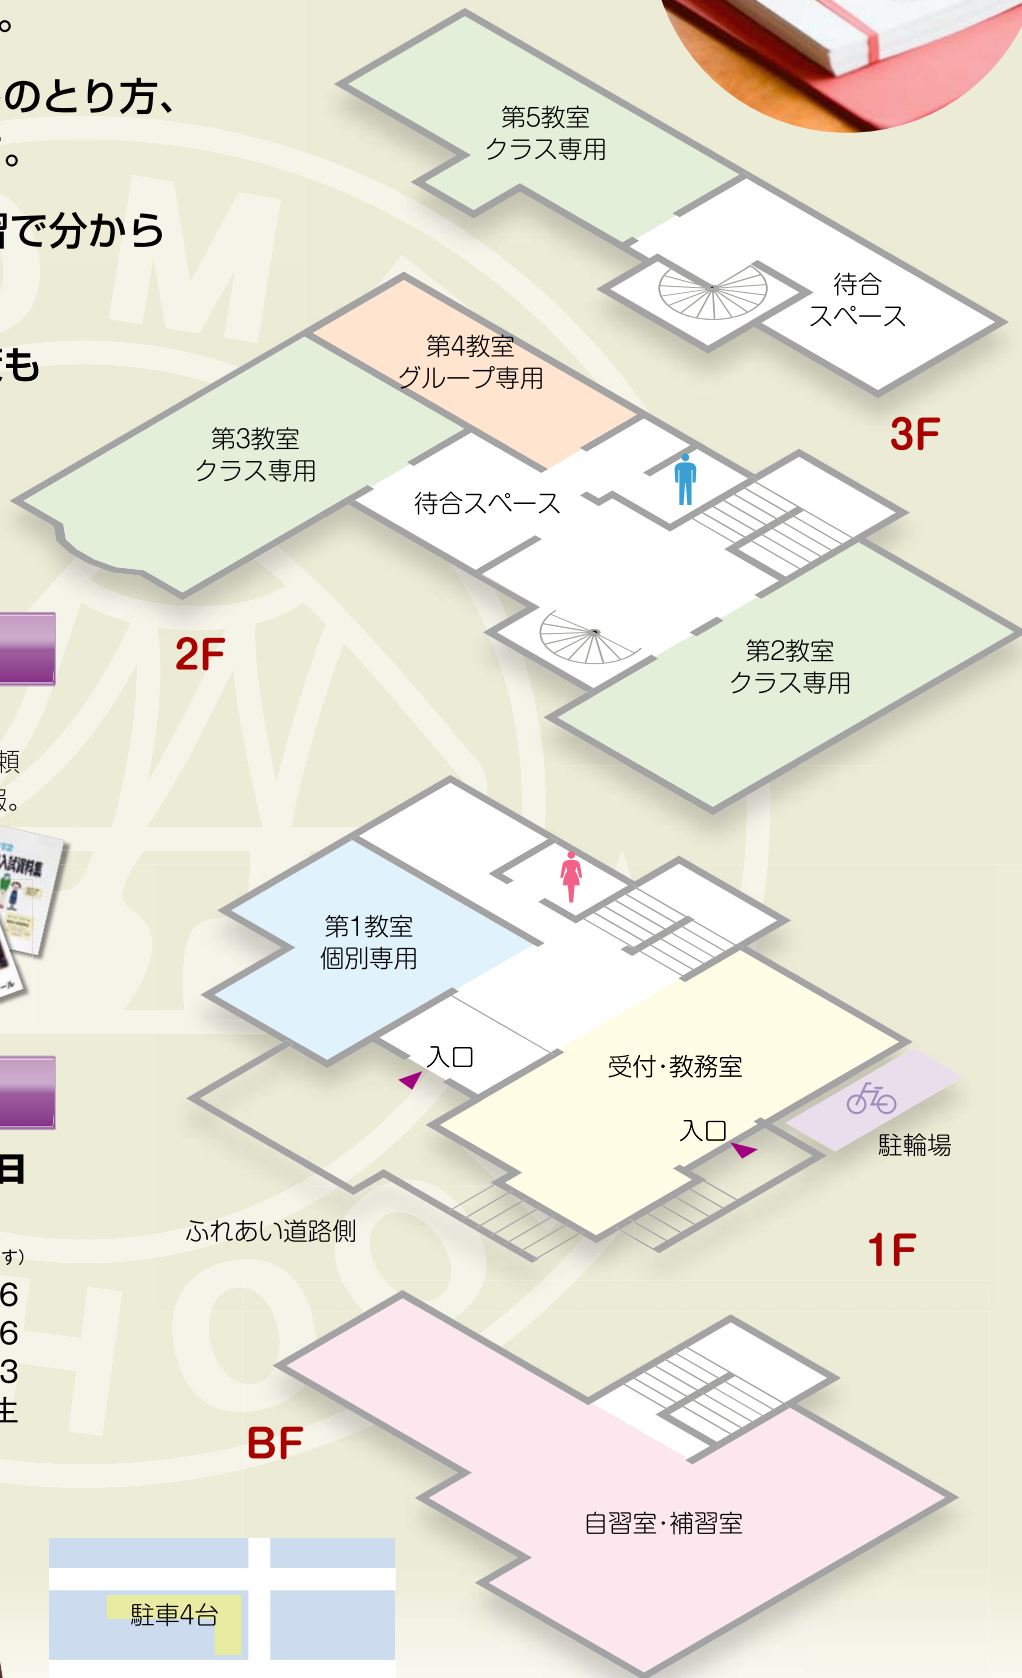

入試説明会

受験指導に欠かせない情報力。創立以来、中学・高校と築き上げてきた信頼関係を元に入手する茨城・千葉の入試情報。授業に生かしながら、塾生と保護者の方に提供していきます。

入試・学習法などの資料▶

学力をしっかりとつける冬期講習です

期間 12月25日～12月30日
+1月4日～1月7日

6～9日間+1日 (欠席した場合の補習日があります)

- ▶ 本科小学部 ……小4～小6
- ▶ 本科中学受験 ……小4～小6
- ▶ 本科中学部 ……中1～中3
- ▶ 個別指導 ……小1～高3・既卒生

最終日は講習会テストを実施

- ▶ 小学生：統一テスト全国版の受験型か非受験型
- ▶ 中学生：茨城統一テスト

当塾の講習会は単なる生徒集めのイベントではありません。

特に守谷本部教室は、ほとんどの子がここから「塾勉」をスタートさせます。そこで学力差を考慮し、学習内容を全員がより確実に習得する手助けとして、個別指導を無料でつけます。(40分×5回)

ホーム・スクールは、お子様の「塾勉」スタートを最大限に応援します。